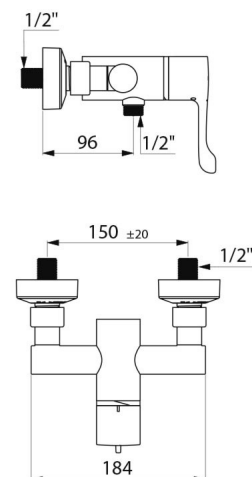

CARACTÉRISTIQUES TECHNIQUES

Mitigeur de douche thermostatique séquentiel SECURITHERM - Réf. H9630

Raccordement	M1/2"
Technologie	Mitigeur thermostatique séquentiel SECURITHERM Securitouch
Longueur	184 mm
Débit	9 l/min
Butée de température	OUI
Finition	Laiton chromé
Normes	ACS      