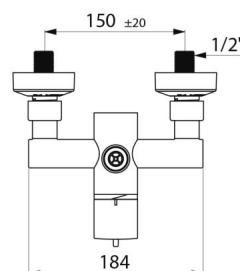

AVANTAGES

- Séquentiel : ouverture/fermeture sur l'eau froide
- Hygiène maximale : absence de clapet antiretour
- SECURITHERM : sécurité antibrûlure optimale
- Thermostatique : stabilité de température totale