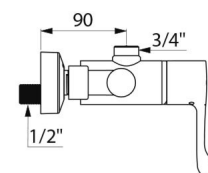

AVANTAGES

- Séquentiel : ouverture/fermeture sur l'eau froide
- Hygiène maximale : absence de clapet antiretour
- SECURITHERM : sécurité antibrûlure optimale
- Thermostatique : stabilité de température totale