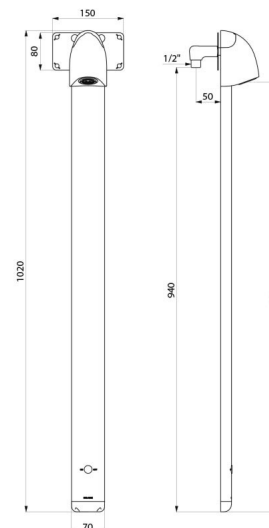

CARACTÉRISTIQUES TECHNIQUES

Colonne de douche automatique SPORTING 2 SECURITHERM - Réf. 714916

Alimentation	Piles CR123 Lithium 6 V
Raccordement	M1/2"
Technologie	Électronique
Hauteur	1020 mm
Profondeur	21 mm
Largeur	70 mm

AVANTAGES

Économie d'eau de 80 %

Rinçage périodique antiprolifération bactérienne

Arrêt immédiat en cas de coupure d'eau froide

Formes fuyantes, fixations invisibles