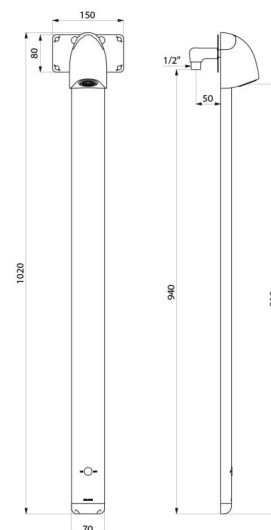

CARACTÉRISTIQUES TECHNIQUES

Colonne de douche automatique SPORTING 2 SECURITHERM - Réf. 714916

Alimentation	Piles CR123 Lithium 6 V
Raccordement	M1/2"
Technologie	Électronique
Hauteur	1020 mm
Profondeur	21 mm
Largeur	70 mm
Débit	6 l/min

AVANTAGES

- Hyper-économie d'eau de 80 %
- Rinçage périodique antiprolifération bactérienne
- Arrêt immédiat en cas de coupure d'eau froide
- Formes fuyantes, fixations invisibles