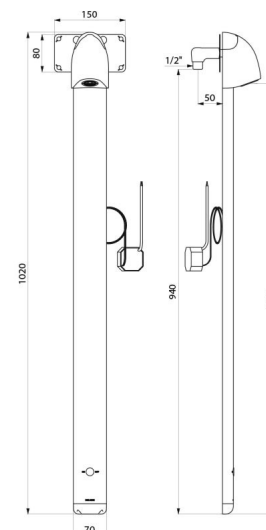

CARACTÉRISTIQUES TECHNIQUES

Colonne de douche automatique SPORTING 2 SECURITHERM - Réf. 714910

Alimentation	Secteur 230/6 V
Raccordement	M1/2"
Technologie	Électronique
Hauteur	1020 mm
Profondeur	21 mm
Largeur	70 mm

AVANTAGES

- Économie d'eau de 80 %
- Rinçage périodique antiprolifération bactérienne
- Arrêt immédiat en cas de coupure d'eau froide
- Formes fuyantes, fixations invisibles