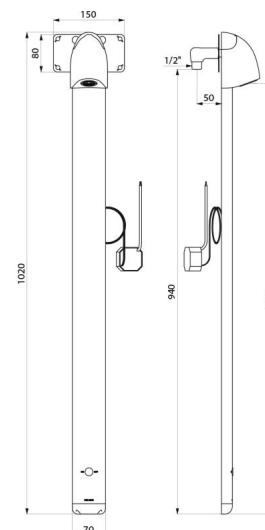

CARACTÉRISTIQUES TECHNIQUES

Colonne de douche automatique SPORTING 2 SECURITHERM - Réf. 714910

Alimentation	Secteur 230/6 V
Raccordement	M1/2"
Technologie	Électronique
Hauteur	1020 mm
Profondeur	21 mm
Largeur	70 mm

AVANTAGES

- Économie d'eau de 80 %
- Rinçage périodique antiprolifération bactérienne
- Arrêt immédiat en cas de coupure d'eau froide
- Formes fuyantes, fixations invisibles