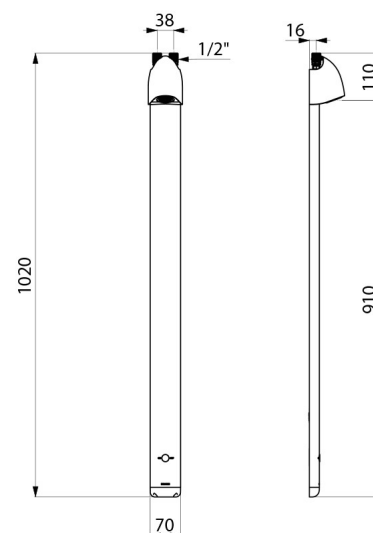

CARACTÉRISTIQUES TECHNIQUES

Colonne de douche automatique SPORTING 2 SECURITHERM - Réf. 714906

Alimentation	Piles CR123 Lithium 6 V
Raccordement	M1/2"
Technologie	Électronique
Hauteur	1020 mm
Profondeur	21 mm
Largeur	70 mm
Débit	6 l/min

AVANTAGES

- Économie d'eau de 80 %
- Rinçage périodique antiprolifération bactérienne
- Arrêt immédiat en cas de coupure d'eau froide
- Formes fuyantes, fixations invisibles