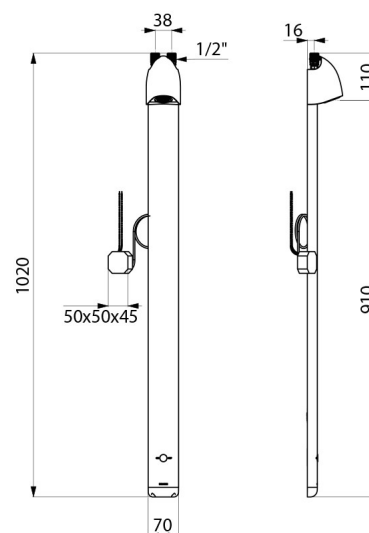

CARACTÉRISTIQUES TECHNIQUES

Colonne de douche automatique SPORTING 2 SECURITHERM - Réf. 714900

Alimentation	Secteur 230/6 V
Raccordement	M1/2"
Technologie	Électronique
Hauteur	1020 mm
Profondeur	21 mm
Largeur	70 mm
Débit	6 l/min

AVANTAGES

- Hyper-économie d'eau de 80 %
- Rinçage périodique antiprolifération bactérienne
- Arrêt immédiat en cas de coupure d'eau froide
- Formes fuyantes, fixations invisibles