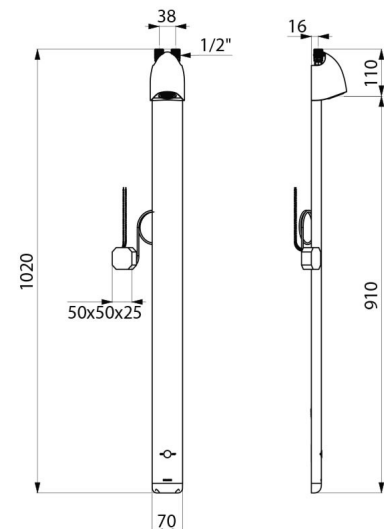

CARACTÉRISTIQUES TECHNIQUES

Colonne de douche automatique SPORTING 2 SECURITHERM - Réf. 714900

Alimentation	Secteur 230/6 V
Raccordement	M1/2"
Technologie	Électronique
Hauteur	1020 mm
Profondeur	21 mm
Largeur	70 mm
Débit	6 l/min

AVANTAGES

Hyper-économie d'eau de 80 %

Rinçage périodique antiprolifération bactérienne

Arrêt immédiat en cas de coupure d'eau froide

Formes fuyantes, fixations invisibles