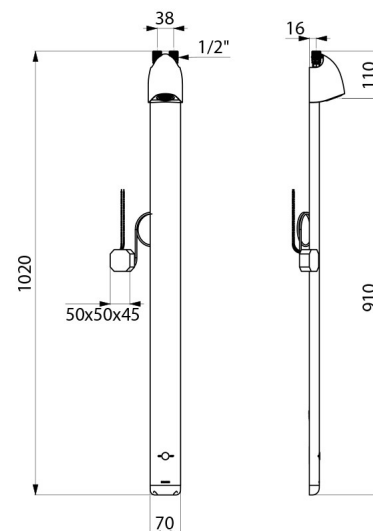

CARACTÉRISTIQUES TECHNIQUES

Colonne de douche automatique SPORTING 2 SECURITHERM - Réf. 714900

Alimentation	Secteur 230/6 V
Raccordement	M1/2"
Technologie	Électronique
Hauteur	1020 mm
Profondeur	21 mm
Largeur	70 mm
Débit	6 l/min

AVANTAGES

- Économie d'eau de 80 %
- Rinçage périodique antiprolifération bactérienne
- Arrêt immédiat en cas de coupure d'eau froide
- Formes fuyantes, fixations invisibles