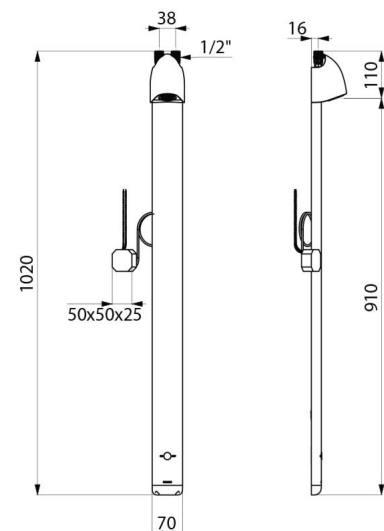

CARACTÉRISTIQUES TECHNIQUES

Colonne de douche automatique SPORTING 2 SECURITHERM - Réf. 714900

Alimentation	Secteur 230/6 V
Raccordement	M1/2"
Technologie	Électronique
Hauteur	1020 mm
Profondeur	21 mm
Largeur	70 mm
Débit	6 l/min

AVANTAGES

- Hyper-économie d'eau de 80 %
- Rinçage périodique antiprolifération bactérienne
- Arrêt immédiat en cas de coupure d'eau froide
- Formes fuyantes, fixations invisibles