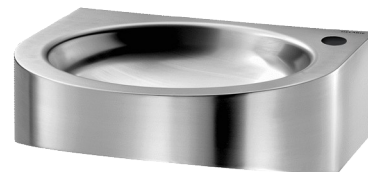

## Lave-mains PMR XS

Réf. 123400

Inox 304 poli satiné

### DESCRIPTION

Lave-mains PMR XS - Réf. 123400

Lave-mains à accrocher au mur.  
 Diamètre intérieur du lave-mains : 310 mm.  
 Inox 304 bactériostatique.  
 Finition poli satiné.  
 Épaisseur Inox : 1,2 mm.  
 Finition anticoupsures.  
 Avec trou de robinetterie Ø 35 à droite.  
 Livré avec bonde 1"1/4.  
 Sans trop-plein.  
 Livré avec fixations.  
 Marquage CE. Conforme à la norme EN 14688.  
 Poids : 3,9 kg.  
 Garantie 30 ans.

### CARACTÉRISTIQUES TECHNIQUES

Lave-mains PMR XS - Réf. 123400

Hauteur	150 mm
Longueur	400 mm
Largeur	390 mm
Épaisseur	1,2 mm
Finition	Inox 304 poli satiné
Normes	 
Garantie	