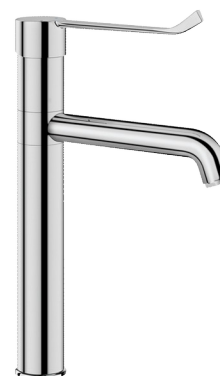

Mitigeur de lavabo à équilibrage de pression SECURITHERM EP

Réf. 2564T5EP

Mitigeur haut monotrou monocommande avec cartouche EP

DESCRIPTION

Mitigeur de lavabo à équilibrage de pression SECURITHERM EP - Réf. 2564T5EP

Mitigeur de lavabo à équilibrage de pression SECURITHERM sur gorge. Mitigeur monotrou monocommande avec bec orientable H.205 L.170. Mitigeur haut avec sortie BIOSAFE hygiénique adaptée à la pose d'un filtre terminal BIOFIL.

Corps et embase en laiton chromé.

Levier Hygiène L.185 pour commande sans contact manuel.

Flexibles PEX F3/8" avec filtres et clapets antiretour.

Fixation renforcée par 2 tiges Inox.

Mitigeur mécanique à équilibrage de pression particulièrement adapté pour les établissements de santé, EHPAD, hôpitaux et cliniques.

Mitigeur monotrou adapté aux personnes à mobilité réduite (PMR).

Mitigeur garanti 30 ans.

CARACTÉRISTIQUES TECHNIQUES

Mitigeur de lavabo à équilibrage de pression SECURITHERM EP - Réf. 2564T5EP

| | |
|----------------------|---|
| Raccordement | F3/8" |
| Technologie | Mitigeur SECURITHERM EP |
| Hauteur | 362 mm |
| Hauteur de goutte | 205 mm |
| Longueur de bec | 170 mm |
| Débit | 5 l/min |
| Butée de température | OUI |
| Finition | Laiton chromé |
| Normes | ACS    |