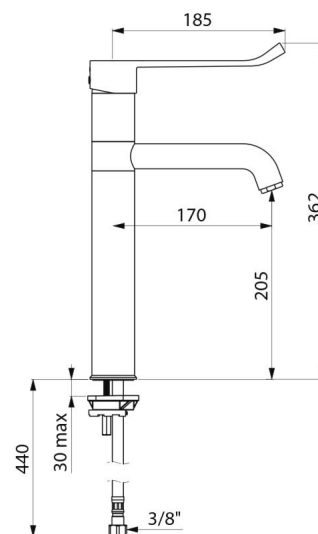

Mitigeur de lavabo à équilibrage de pression SECURITHERM EP

Réf. 2564T5EP

Mitigeur haut monotrou monocommande avec cartouche EP

DESCRIPTION

Mitigeur de lavabo à équilibrage de pression SECURITHERM EP - Réf. 2564T5EP

Mitigeur de lavabo à équilibrage de pression SECURITHERM sur gorge. Mitigeur monotrou monocommande avec bec orientable H.205 L.170. Mitigeur haut avec sortie BIOSAFE hygiénique adaptée à la pose d'un filtre terminal BIOFIL.

Sécurité antibrûlure totale : débit d'EC restreint en cas de coupure d'EF (et inversement).

Température constante quelle que soit la variation de pression et de débit dans le réseau.

Cartouche céramique Ø 35 à équilibrage de pression avec butée de température maximale prééglée.

Corps et bec à intérieur lisse (limitent les niches bactériennes).

Possibilité de réaliser aisément un choc thermique sans démontage du levier ni coupure de l'alimentation en eau froide.

Débit régulé à 5 l/min.

Corps et embase en laiton chromé.

Levier Hygiène L.185 pour commande sans contact manuel.

Flexibles PEX F3/8" avec filtres et clapets antiretour.

Fixation renforcée par 2 tiges Inox.

Mitigeur mécanique à équilibrage de pression particulièrement adapté pour les établissements de santé, EHPAD, hôpitaux et cliniques.

Mitigeur monotrou adapté aux personnes à mobilité réduite (PMR).

Mitigeur garanti 30 ans.

CARACTÉRISTIQUES TECHNIQUES

Mitigeur de lavabo à équilibrage de pression SECURITHERM EP - Réf. 2564T5EP

Raccordement	F3/8"
Technologie	Mitigeur SECURITHERM EP
Hauteur	362 mm
Hauteur de goutte	205 mm
Longueur de bec	170 mm
Débit	5 l/min
Butée de température	OUI
Finition	Laiton chromé
Normes	ACS

AVANTAGES

EP : débit restreint d'EC en cas de coupure d'EF

EP : limite les variations de pression