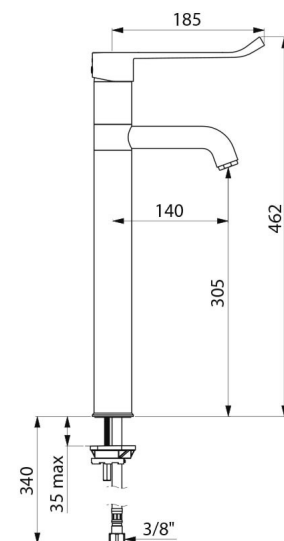

Mitigeur d'évier à équilibrage de pression SECURITHERM EP

Réf. 2564T3EP

Mitigeur haut monotrou monocommande avec cartouche EP

DESCRIPTION

Mitigeur d'évier à équilibrage de pression SECURITHERM EP - Réf. 2564T3EP

Mitigeur d'évier à équilibrage de pression SECURITHERM sur gorge.
Mitigeur monotrou monocommande avec bec orientable H.305 L.140.
Mitigeur haut avec brise-jet hygiénique adapté à la pose d'un filtre terminal BIOFIL.
Sécurité antibrûlure totale : débit d'EC restreint en cas de coupure d'EF (et inversement).
Température constante quelle que soit la variation de pression et de débit dans le réseau.
Cartouche céramique Ø 35 à équilibrage de pression avec butée de température maximale prééglée.
Corps et bec à intérieur lisse (limitent les niches bactériennes).
Possibilité de réaliser aisément un choc thermique sans démontage du levier ni coupure de l'alimentation en eau froide.
Débit limité à 9 l/min à 3 bar.
Corps et embase en laiton chromé.
Levier Hygiène L.185 pour commande sans contact manuel.
Flexibles PEX F3/8" avec filtres et clapets antiretour.
Fixation renforcée par 2 tiges Inox.
Mitigeur mécanique à équilibrage de pression particulièrement adapté pour les établissements de santé, EHPAD, hôpitaux et cliniques.
Mitigeur monotrou adapté aux personnes à mobilité réduite (PMR).
Mitigeur garanti 30 ans.

CARACTÉRISTIQUES TECHNIQUES

Mitigeur d'évier à équilibrage de pression SECURITHERM EP - Réf. 2564T3EP

Raccordement	F3/8"
Technologie	Mitigeur SECURITHERM EP
Hauteur	462 mm
Hauteur de goutte	305 mm
Longueur de bec	140 mm
Débit	9 l/min à 3 bar
Butée de température	OUI
Finition	Laiton chromé
Normes	ACS

AVANTAGES