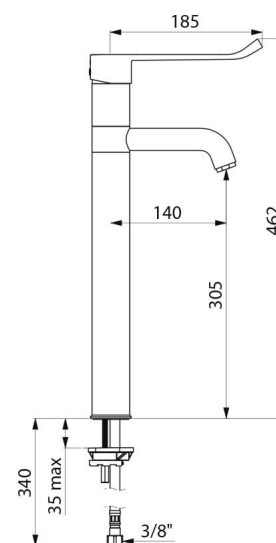

Mitigeur d'évier à équilibrage de pression SECURITHERM EP

Réf. 2564T3EP

Mitigeur haut monotrou monocommande avec cartouche EP

DESCRIPTION

Mitigeur d'évier à équilibrage de pression SECURITHERM EP - Réf. 2564T3EP

Mitigeur d'évier à équilibrage de pression SECURITHERM sur gorge.
Mitigeur monotrou monocommande avec bec orientable H.305 L.140.
Mitigeur haut avec brise-jet hygiénique adapté à la pose d'un filtre terminal BIOFIL.
Sécurité antibrûlure totale : débit d'EC restreint en cas de coupure d'EF (et inversement).
Température constante quelle que soit la variation de pression et de débit dans le réseau.
Cartouche céramique Ø 35 à équilibrage de pression avec butée de température maximale prééglée.
Corps et bec à intérieur lisse (limitent les niches bactériennes).
Possibilité de réaliser aisément un choc thermique sans démontage du levier ni coupure de l'alimentation en eau froide.
Débit limité à 9 l/min à 3 bar.
Corps et embase en laiton chromé.
Levier Hygiène L.185 pour commande sans contact manuel.
Flexibles PEX F3/8" avec filtres et clapets antiretour.
Fixation renforcée par 2 tiges Inox.
Mitigeur mécanique à équilibrage de pression particulièrement adapté pour les établissements de santé, EHPAD, hôpitaux et cliniques.
Mitigeur monotrou adapté aux personnes à mobilité réduite (PMR).
Mitigeur garanti 30 ans.

CARACTÉRISTIQUES TECHNIQUES

Mitigeur d'évier à équilibrage de pression SECURITHERM EP - Réf. 2564T3EP

Raccordement	F3/8"
Technologie	Mitigeur SECURITHERM EP
Hauteur	462 mm
Hauteur de goutte	305 mm
Longueur de bec	140 mm
Débit	9 l/min à 3 bar
Butée de température	OUI
Finition	Laiton chromé
Normes	ACS

AVANTAGES