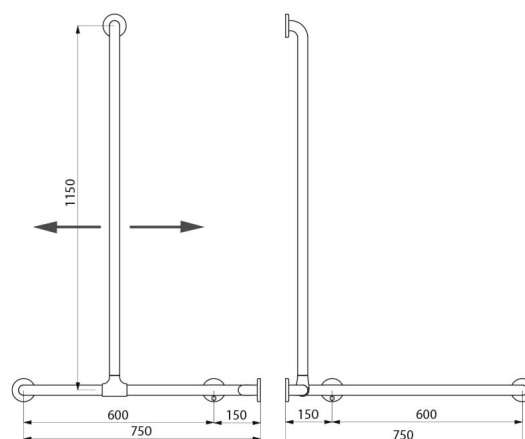

Barre de douche d'angle avec remontée coulissante Nylon blanc antibact

Réf. 5481N

Nylon antibactérien NylonClean HR brillant blanc

DESCRIPTION

Barre de douche d'angle avec remontée coulissante Nylon blanc antibact
- Réf. 5481N

Barre de douche d'angle 2 murs avec remontée verticale coulissante Ø 32, pour personne à mobilité réduite (PMR).

Utilisation comme barre d'appui et de maintien debout.

Aide et sécurise l'entrée et le déplacement dans la douche.

Fait fonction de barre de douche d'angle en ajoutant un support de douchette et/ou un porte-savon.

Traitement antibactérien NylonClean : protection optimale contre le développement bactérien.

Peut recevoir un siège de douche à accrocher (à commander séparément).

Emplacement de la remontée verticale réglable à la pose : possibilité de décaler sur la droite ou sur la gauche la position de la remontée afin de s'adapter à l'installation (emplacement de la robinetterie, profondeur du siège de douche...).

Montage possible avec remontée verticale à gauche ou à droite.

Adaptée à un usage intensif en collectivité ou milieu hospitalier.

Polyamide haute résistance (Nylon) : avec renfort en acier traité anticorrosion de 2 mm d'épaisseur.

Surface uniforme, non poreuse facilitant l'entretien et l'hygiène.

Bonne résistance aux produits chimiques et de nettoyage. Traitement anti-UV.

Agréable et chaud au toucher.

Ecartement entre la barre et le mur de 38 mm : encombrement minimum interdisant le passage de l'avant-bras afin d'éviter les risques de fractures lors d'une chute.

Fixations invisibles par platine 6 trous, Ø 73.

Livrée avec vis Inox pour mur béton.

Dimensions : 1 150 x 750 x 750 mm.

Testée à plus de 200 kg. Maximum utilisateur recommandé : 135 kg.

Barre de maintien d'angle garantie 30 ans. Marquage CE.