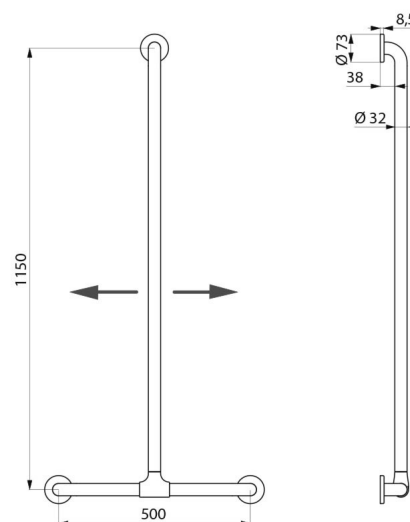

Barre de maintien en T avec remontée verticale coulissante Nylon blanc

Réf. 5441N

Nylon antibactérien NylonClean HR brillant blanc

DESCRIPTION

Barre de maintien en T avec remontée verticale coulissante Nylon blanc
- Réf. 5441N

Barre de maintien en T avec remontée verticale coulissante Ø 32 pour personne à mobilité réduite (PMR).

Utilisation comme barre d'appui et de maintien debout.

Aide et sécuriser l'entrée et le déplacement dans la douche.

Fait fonction de barre de douche en T en ajoutant un support de douchette et/ou un porte-savon.

Traitement antibactérien NylonClean : protection optimale contre le développement bactérien.

Emplacement de la remontée verticale réglable à la pose : possibilité de décaler sur la droite ou sur la gauche la position de la remontée afin de s'adapter à l'installation (emplacement de la robinetterie, profondeur du siège de douche...).

Adaptée à un usage intensif en collectivité ou milieu hospitalier.

Polyamide haute résistance (Nylon) : avec renfort en acier traité anticorrosion de 2 mm d'épaisseur.

Surface uniforme, non poreuse facilitant l'entretien et l'hygiène.

Bonne résistance aux produits chimiques et de nettoyage.

Traitement anti-UV.

Agréable et chaud au toucher.

Ecartement entre la barre et le mur de 38 mm : encombrement minimum interdisant le passage de l'avant-bras afin d'éviter les risques de fractures lors d'une chute.

Fixations invisibles par platine 6 trous, Ø 73.

Livrée avec vis Inox pour mur béton.

Dimensions : 1 150 x 500 mm.

Testée à plus de 200 kg. Maximum utilisateur recommandé : 135 kg.

Barre garantie 30 ans. Marquage CE.

CARACTÉRISTIQUES TECHNIQUES

Barre de maintien en T avec remontée verticale coulissante Nylon blanc
- Réf. 5441N