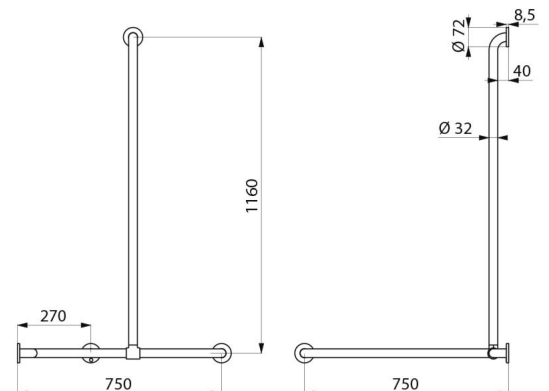

Barre de douche d'angle avec remontée coulissante Inox satiné

Réf. 5481S

Inox poli satiné UltraSatin

DESCRIPTION

Barre de douche d'angle avec remontée coulissante Inox satiné - Réf. 5481S

Barre de maintien d'angle 2 murs avec remontée verticale coulissante Ø 32, pour personne à mobilité réduite (PMR).

Peut recevoir un siège de douche à accrocher (à commander séparément).

Utilisation comme barre d'appui et de maintien debout.

Aide et sécurise l'entrée et le déplacement dans la douche.

Fait fonction de barre de douche d'angle en ajoutant un support de douchette et/ou un porte-savon.

Emplacement de la remontée verticale réglable à la pose : possibilité de décaler sur la droite ou sur la gauche la position de la remontée afin de s'adapter à l'installation (emplacement de la robinetterie, profondeur du siège de douche...).

Dimensions : 1 160 x 750 x 750 mm.

Montage possible avec remontée verticale à gauche ou à droite.

Tube Inox 304 bactériostatique.

Finition Inox poli satiné UltraSatin, surface sans porosité et homogène facilitant l'entretien et l'hygiène.

Assemblage de la platine au tube par un cordon de soudure sécurité invisible (procédé exclusif "ArN-Securit").

Ecartement entre la barre et le mur de 40 mm : encombrement minimum interdisant le passage de l'avant-bras afin d'éviter les risques de fractures lors d'une chute.

Fixations invisibles par platine 3 trous, Ø 72.

Platines et caches en Inox 304.

Livrée avec vis Inox pour mur béton.

Testée à plus de 200 kg. Maximum utilisateur recommandé : 135 kg.

Barre garantie 30 ans. Marquage CE.

CARACTÉRISTIQUES TECHNIQUES

Barre de douche d'angle avec remontée coulissante Inox satiné - Réf. 5481S