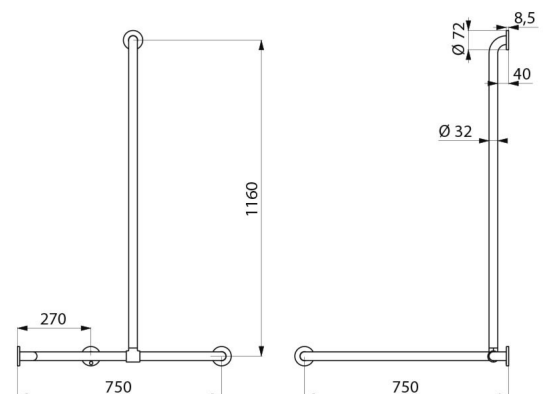

Barre de douche d'angle avec remontée coulissante Inox satiné

Réf. 5481S

Inox poli satiné UltraSatin

DESCRIPTION

Barre de douche d'angle avec remontée coulissante Inox satiné - Réf. 5481S

Barre de maintien d'angle 2 murs avec remontée verticale coulissante Ø 32, pour personne à mobilité réduite (PMR).

Peut recevoir un siège de douche à accrocher (à commander séparément).

Utilisation comme barre d'appui et de maintien debout.

Aide et sécurise l'entrée et le déplacement dans la douche.

Fait fonction de barre de douche d'angle en ajoutant un support de douchette et/ou un porte-savon.

Emplacement de la remontée verticale réglable à la pose : possibilité de décaler sur la droite ou sur la gauche la position de la remontée afin de s'adapter à l'installation (emplacement de la robinetterie, profondeur du siège de douche...).

Dimensions : 1 160 x 750 x 750 mm.

Montage possible avec remontée verticale à gauche ou à droite.

Tube Inox 304 bactériostatique.

Finition Inox poli satiné UltraSatin, surface sans porosité et homogène facilitant l'entretien et l'hygiène.

Assemblage de la platine au tube par un cordon de soudure sécurité invisible (procédé exclusif "ArN-Securit").

Ecartement entre la barre et le mur de 40 mm : encombrement minimum interdisant le passage de l'avant-bras afin d'éviter les risques de fractures lors d'une chute.

Fixations invisibles par platine 3 trous, Ø 72.

Platines et caches en Inox 304.

Livrée avec vis Inox pour mur béton.

Testée à plus de 200 kg. Maximum utilisateur recommandé : 135 kg.

Barre garantie 30 ans. Marquage CE.

CARACTÉRISTIQUES TECHNIQUES

Barre de douche d'angle avec remontée coulissante Inox satiné - Réf. 5481S