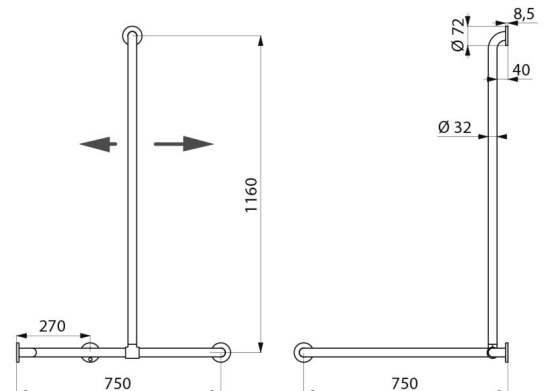

Barre de douche d'angle avec remontée coulissante Inox brillant

Réf. 5481P

Inox poli brillant UltraPolish

DESCRIPTION

Barre de douche d'angle avec remontée coulissante Inox brillant - Réf. 5481P

Barre de maintien d'angle 2 murs avec remontée verticale coulissante Ø 32, pour personne à mobilité réduite (PMR).

Peut recevoir un siège de douche à accrocher (à commander séparément).

Utilisation comme barre d'appui et de maintien debout.

Aide et sécurise l'entrée et le déplacement dans la douche.

Fait fonction de barre de douche d'angle en ajoutant un support de douchette et/ou un porte-savon.

Emplacement de la remontée verticale réglable à la pose : possibilité de décaler sur la droite ou sur la gauche la position de la remontée afin de s'adapter à l'installation (emplacement de la robinetterie, profondeur du siège de douche...).

Dimensions : 1 160 x 750 x 750 mm.

Montage possible avec remontée verticale à gauche ou à droite.

Tube Inox 304 bactériostatique.

Finition Inox poli brillant UltraPolish, surface sans porosité et homogène facilitant l'entretien et l'hygiène.

Assemblage de la platine au tube par un cordon de soudure sécurité invisible (procédé exclusif "ArN-Securit").

Ecartement entre la barre et le mur de 40 mm : encombrement minimum interdisant le passage de l'avant-bras afin d'éviter les risques de fractures lors d'une chute.

Fixations invisibles par platine 3 trous, Ø 72.

Platines et caches en Inox 304.

Livrée avec vis Inox pour mur béton.

Testée à plus de 200 kg. Maximum utilisateur recommandé : 135 kg.

Barre garantie 30 ans. Marquage CE.

CARACTÉRISTIQUES TECHNIQUES

Barre de douche d'angle avec remontée coulissante Inox brillant - Réf. 5481P