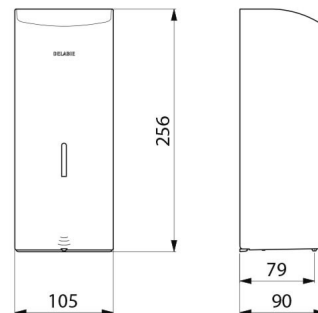

AVANTAGES

- Hygiène totale : absence de contact manuel
- Confort : distributeur de savon automatique
- Pompe doseuse antigaspillage
- Savon liquide ou gel hydroalcoolique