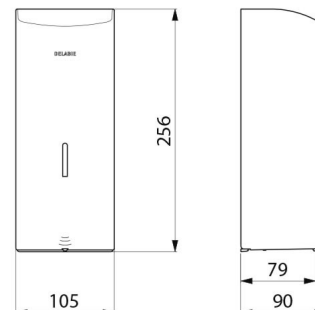

## DESCRIPTION

**Distributeur de savon mural automatique, 1 litre - Réf. 512066W**

Distributeur de savon mural électronique.  
 Distributeur de savon liquide ou gel hydroalcoolique.  
 Modèle antivandalisme avec serrure et clé standard DELABIE.  
 Absence de contact manuel : détection automatique des mains par cellule infrarouge (distance de détection réglable).  
 Capot en inox 304 bactériostatique.  
 Capot articulé monobloc pour un entretien facile et une meilleure hygiène.  
 Pompe antigaspillage : dose de 0,8 ml (réglable jusqu'à 7 doses par détection).  
 Fonctionnement possible en mode anticolmatage.  
 Distributeur automatique de savon : alimentation par 6 piles fournies AA -1,5 V (DC9V) intégrées dans le corps du distributeur de savon.  
 Indicateur lumineux de batterie faible.  
 Réservoir avec une large ouverture : facilite le remplissage par des bidons à forte contenance.  
 Fenêtre de contrôle de niveau.  
 Finition inox 304 époxy blanc.  
 Épaisseur inox : 1 mm.  
 Contenance : 1 litre.  
 Dimensions : 90 x 105 x 256 mm.  
 Pour savon liquide à base végétale de viscosité maximum : 3 000 mPa.s.  
 Compatible avec gel hydroalcoolique.  
 Marqué CE.  
 Distributeur de savon mural automatique garanti 30 ans.

## CARACTÉRISTIQUES TECHNIQUES

**Distributeur de savon mural automatique, 1 litre - Réf. 512066W**

Alimentation	6 piles AA
Technologie	Détection infrarouge
Hauteur	256 mm
Profondeur	90 mm
Largeur	105 mm
Volume	Réservoir 1 litre
Épaisseur	1 mm
Finition	Inox 304 époxy blanc
Normes	 