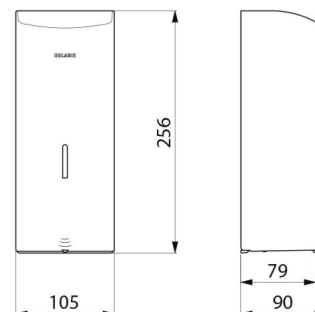

Distributeur de savon mural automatique, 1 litre

Réf. 512066W

Distributeur de savon liquide ou gel hydroalcoolique

DESCRIPTION

Distributeur de savon mural automatique, 1 litre - Réf. 512066W

Distributeur de savon mural électronique.
 Distributeur de savon liquide ou gel hydroalcoolique.
 Modèle antivandalisme avec serrure et clé standard DELABIE.
 Absence de contact manuel : détection automatique des mains par cellule infrarouge (distance de détection réglable).
 Capot en inox 304 bactériostatique.
 Capot articulé monobloc pour un entretien facile et une meilleure hygiène.
 Pompe antigaspillage : dose de 0,8 ml (réglable jusqu'à 7 doses par détection).
 Fonctionnement possible en mode anticolmatage.
 Distributeur automatique de savon : alimentation par 6 piles fournies AA -1,5 V (DC9V) intégrées dans le corps du distributeur de savon.
 Indicateur lumineux de batterie faible.
 Réservoir avec une large ouverture : facilite le remplissage par des bidons à forte contenance.
 Fenêtre de contrôle de niveau.
 Finition inox 304 époxy blanc.
 Épaisseur inox : 1 mm.
 Contenance : 1 litre.
 Dimensions : 90 x 105 x 256 mm.
 Pour savon liquide à base végétale de viscosité maximum : 3 000 mPa.s.
 Compatible avec gel hydroalcoolique.
 Marqué CE.
 Distributeur de savon mural automatique garanti 30 ans.

Distributeur de savon mural automatique, 1 litre - Réf. 512066W

Alimentation	6 piles AA
Technologie	Détection infrarouge
Hauteur	256 mm
Profondeur	90 mm
Largeur	105 mm
Volume	Réservoir 1 litre
Épaisseur	1 mm
Finition	Inox 304 époxy blanc
Normes	 