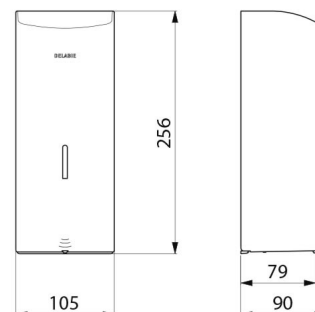

Distributeur de savon mural automatique, 1 litre

Réf. 512066S

Distributeur de savon liquide ou gel hydroalcoolique

DESCRIPTION

Distributeur de savon mural automatique, 1 litre - Réf. 512066S

Distributeur de savon mural électronique.
 Distributeur de savon liquide ou gel hydroalcoolique.
 Modèle antivandalisme avec serrure et clé standard DELABIE.
 Absence de contact manuel : détection automatique des mains par cellule infrarouge (distance de détection réglable).
 Capot en inox 304 bactériostatique.
 Capot articulé monobloc pour un entretien facile et une meilleure hygiène.
 Pompe antigaspillage : dose de 0,8 ml (réglable jusqu'à 7 doses par détection).
 Fonctionnement possible en mode anticolmatage.
 Distributeur automatique de savon : alimentation par 6 piles fournies AA -1,5 V (DC9V) intégrées dans le corps du distributeur de savon.
 Indicateur lumineux de batterie faible.
 Réservoir avec une large ouverture : facilite le remplissage par des bidons à forte contenance.
 Fenêtre de contrôle de niveau.
 Finition inox 304 poli satiné.
 Épaisseur inox : 1 mm.
 Contenance : 1 litre.
 Dimensions : 90 x 105 x 256 mm.
 Pour savon liquide à base végétale de viscosité maximum : 3 000 mPa.s.
 Compatible avec gel hydroalcoolique.
 Marqué CE.
 Distributeur de savon mural automatique garanti 30 ans.

Distributeur de savon mural automatique, 1 litre - Réf. 512066S

Alimentation	6 piles AA
Technologie	Détection infrarouge
Hauteur	256 mm
Profondeur	90 mm
Largeur	105 mm
Volume	Réservoir 1 litre
Épaisseur	1 mm
Finition	Inox 304 poli satiné
Normes	 