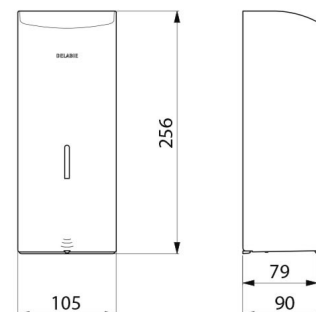

## DESCRIPTION

**Distributeur de savon mural automatique, 1 litre - Réf. 512066S**

Distributeur de savon mural électronique.  
 Distributeur de savon liquide ou gel hydroalcoolique.  
 Modèle antivandalisme avec serrure et clé standard DELABIE.  
 Absence de contact manuel : détection automatique des mains par cellule infrarouge (distance de détection réglable).  
 Capot en inox 304 bactériostatique.  
 Capot articulé monobloc pour un entretien facile et une meilleure hygiène.  
 Pompe antigaspillage : dose de 0,8 ml (réglable jusqu'à 7 doses par détection).  
 Fonctionnement possible en mode anticolmatage.  
 Distributeur automatique de savon : alimentation par 6 piles fournies AA -1,5 V (DC9V) intégrées dans le corps du distributeur de savon.  
 Indicateur lumineux de batterie faible.  
 Réservoir avec une large ouverture : facilite le remplissage par des bidons à forte contenance.  
 Fenêtre de contrôle de niveau.  
 Finition inox 304 poli satiné.  
 Épaisseur inox : 1 mm.  
 Contenance : 1 litre.  
 Dimensions : 90 x 105 x 256 mm.  
 Pour savon liquide à base végétale de viscosité maximum : 3 000 mPa.s.  
 Compatible avec gel hydroalcoolique.  
 Marqué CE.  
 Distributeur de savon mural automatique garanti 30 ans.

## CARACTÉRISTIQUES TECHNIQUES

**Distributeur de savon mural automatique, 1 litre - Réf. 512066S**

Alimentation	6 piles AA
Technologie	Détection infrarouge
Hauteur	256 mm
Profondeur	90 mm
Largeur	105 mm
Volume	Réservoir 1 litre
Épaisseur	1 mm
Finition	Inox 304 poli satiné
Normes	 