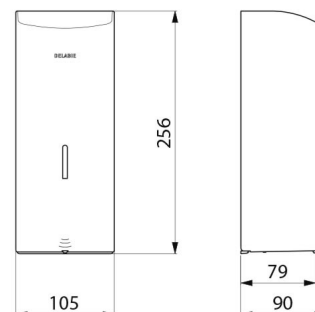

## DESCRIPTION

**Distributeur de savon mural automatique, 1 litre - Réf. 512066P**

Distributeur de savon mural électronique.  
 Distributeur de savon liquide ou gel hydroalcoolique.  
 Modèle antivandalisme avec serrure et clé standard DELABIE.  
 Absence de contact manuel : détection automatique des mains par cellule infrarouge (distance de détection réglable).  
 Capot en inox 304 bactériostatique.  
 Capot articulé monobloc pour un entretien facile et une meilleure hygiène.  
 Pompe antigaspillage : dose de 0,8 ml (réglable jusqu'à 7 doses par détection).  
 Fonctionnement possible en mode anticolmatage.  
 Distributeur de savon automatique : alimentation par 6 piles fournies AA -1,5 V (DC9V) intégrées dans le corps du distributeur de savon.  
 Indicateur lumineux de batterie faible.  
 Réservoir avec une large ouverture : facilite le remplissage par des bidons à forte contenance.  
 Fenêtre de contrôle de niveau.  
 Finition inox 304 poli brillant.  
 Épaisseur inox : 1 mm.  
 Contenance : 1 litre.  
 Dimensions : 90 x 105 x 256 mm.  
 Pour savon liquide à base végétale de viscosité maximum : 3 000 mPa.s.  
 Compatible avec gel hydroalcoolique.  
 Marqué CE.  
 Distributeur de savon mural automatique garanti 30 ans.

## CARACTÉRISTIQUES TECHNIQUES

**Distributeur de savon mural automatique, 1 litre - Réf. 512066P**

Alimentation	6 piles AA
Technologie	Détection infrarouge
Hauteur	256 mm
Profondeur	90 mm
Largeur	105 mm
Volume	Réservoir 1 litre
Épaisseur	1 mm
Finition	Inox 304 poli brillant
Normes	 