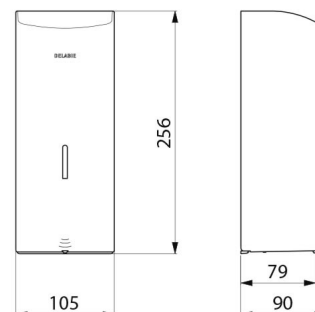

AVANTAGES

- Hygiène totale : absence de contact manuel
- Confort : distributeur de savon automatique
- Pompe doseuse antigaspillage
- Savon liquide ou gel hydroalcoolique