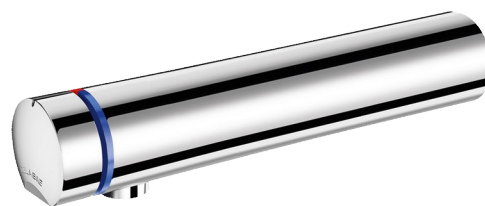

## Mitigeur de lavabo temporisé TEMPOMIX 3

Réf. 794165

Déclenchement souple, robinets d'arrêt

### DESCRIPTION

Mitigeur de lavabo temporisé TEMPOMIX 3 - Réf. 794165

Mitigeur temporisé monocommande de lavabo mural :  
 Déclenchement souple.  
 Réglage de la température et déclenchement sur le croisillon.  
 Temporisation ~7 secondes.  
 Débit préréglé à 3 l/min à 3 bar, ajustable de 1,5 à 6 l/min.  
 Brise-jet antitartre inviolable.  
 Corps en laiton massif chromé L. 190 mm.  
 Fixation murale en traversée de cloison.  
 Flexibles PEX F3/8" avec robinets d'arrêt, filtres et clapets antiretour.  
 Butée de température réglable.  
 Adapté aux PMR.  
 Garantie 30 ans.

### CARACTÉRISTIQUES TECHNIQUES

Mitigeur de lavabo temporisé TEMPOMIX 3 - Réf. 794165

Raccordement	F3/8"
Technologie	Temporisée
Longueur de bec	190 mm
Débit	3 l/min
Normes	    
Garantie	