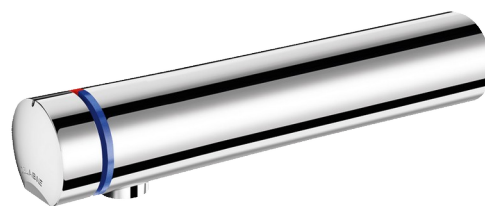

Mitigeur de lavabo temporisé TEMPOMIX 3

Réf. 794165

Déclenchement souple, robinets d'arrêt

DESCRIPTION

Mitigeur de lavabo temporisé TEMPOMIX 3 - Réf. 794165

Mitigeur temporisé monocommande de lavabo mural :
 Déclenchement souple.
 Réglage de la température et déclenchement sur le croisillon.
 Temporisation ~7 secondes.
 Débit préréglé à 3 l/min à 3 bar, ajustable de 1,5 à 6 l/min.
 Brise-jet antitartre inviolable.
 Corps en laiton massif chromé L. 190 mm.
 Fixation murale en traversée de cloison.
 Flexibles PEX F3/8" avec robinets d'arrêt, filtres et clapets antiretour.
 Butée de température réglable.
 Adapté aux PMR.
 Garantie 30 ans.

CARACTÉRISTIQUES TECHNIQUES

Mitigeur de lavabo temporisé TEMPOMIX 3 - Réf. 794165

Raccordement	F3/8"
Technologie	Temporisée
Longueur de bec	190 mm
Débit	3 l/min
Normes	   
Garantie	

AVANTAGES

- 
Hyper-économie d'eau de 85 %
- 
Déclenchement souple
- 
Laiton massif, installation derrière cloison
- 
Design épuré