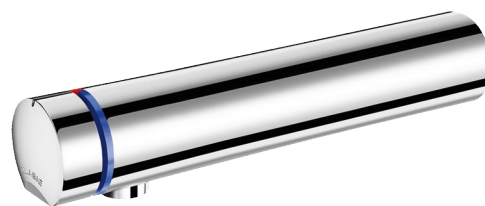

# Mitigeur de lavabo temporisé TEMPOMIX 3

Réf. 794055

Déclenchement souple

## DESCRIPTION

Mitigeur de lavabo temporisé TEMPOMIX 3 - Réf. 794055

Mitigeur temporisé monocommande de lavabo mural :  
 Déclenchement souple.  
 Réglage de la température et déclenchement sur le croisillon.  
 Temporisation ~7 secondes.  
 Débit préréglé à 3 l/min à 3 bar, ajustable de 1,5 à 6 l/min.  
 Brise-jet antitartre inviolable.  
 Corps en laiton massif chromé L. 190 mm.  
 Fixation murale M1/2".  
 Alimentation par le haut ou par le bas.  
 Arrivées d'eau encastrées.  
 Filtres et clapets antiretour.  
 Butée de température réglable.  
 Adapté aux PMR.  
 Garantie 30 ans.

## CARACTÉRISTIQUES TECHNIQUES

Mitigeur de lavabo temporisé TEMPOMIX 3 - Réf. 794055

Raccordement	M1/2"
Technologie	Temporisée
Longueur de bec	190 mm
Débit	3 l/min
Normes	     
Garantie	