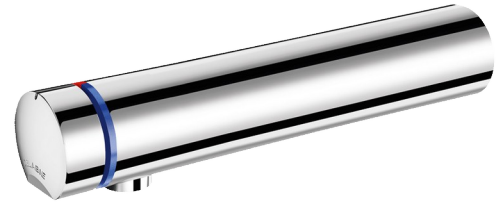

Mitigeur de lavabo temporisé TEMPOMIX 3

Réf. 794055

Déclenchement souple

DESCRIPTION

Mitigeur de lavabo temporisé TEMPOMIX 3 - Réf. 794055

Mitigeur temporisé monocommande de lavabo mural :
 Déclenchement souple.
 Réglage de la température et déclenchement sur le croisillon.
 Temporisation ~7 secondes.
 Débit préréglé à 3 l/min à 3 bar, ajustable de 1,5 à 6 l/min.
 Brise-jet antitartre inviolable.
 Corps en laiton massif chromé L. 190 mm.
 Fixation murale M1/2".
 Alimentation par le haut ou par le bas.
 Arrivées d'eau encastrées.
 Filtres et clapets antiretour.
 Butée de température réglable.
 Adapté aux PMR.
 Garantie 30 ans.

AVANTAGES

Hyper-économie d'eau de 85 %

Déclenchement souple

Design épuré

CARACTÉRISTIQUES TECHNIQUES

Mitigeur de lavabo temporisé TEMPOMIX 3 - Réf. 794055

Raccordement	M1/2"
Technologie	Temporisée
Longueur de bec	190 mm
Débit	3 l/min
Normes	     
Garantie	