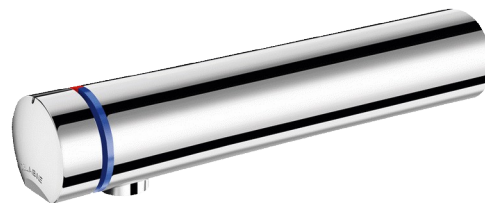

# Mitigeur de lavabo temporisé TEMPOMIX 3

Réf. 794055

Déclenchement souple

## DESCRIPTION

Mitigeur de lavabo temporisé TEMPOMIX 3 - Réf. 794055

Mitigeur temporisé monocommande de lavabo mural :  
 Déclenchement souple.  
 Réglage de la température et déclenchement sur le croisillon.  
 Temporisation ~7 secondes.  
 Débit préréglé à 3 l/min à 3 bar, ajustable de 1,5 à 6 l/min.  
 Brise-jet antitartre inviolable.  
 Corps en laiton massif chromé L. 190 mm.  
 Fixation murale M1/2".  
 Alimentation par le haut ou par le bas.  
 Arrivées d'eau encastrées.  
 Filtres et clapets antiretour.  
 Butée de température réglable.  
 Adapté aux PMR.  
 Garantie 30 ans.

## CARACTÉRISTIQUES TECHNIQUES

Mitigeur de lavabo temporisé TEMPOMIX 3 - Réf. 794055

Raccordement	M1/2"
Technologie	Temporisée
Longueur de bec	190 mm
Débit	3 l/min
Normes	    
Garantie	