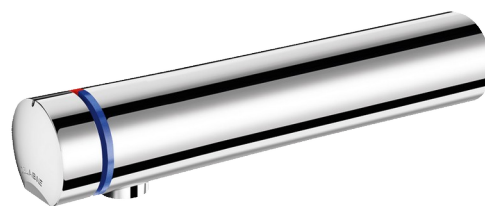

Mitigeur de lavabo temporisé TEMPOMIX 3

Réf. 794055

Déclenchement souple

DESCRIPTION

Mitigeur de lavabo temporisé TEMPOMIX 3 - Réf. 794055

Mitigeur temporisé monocommande de lavabo mural :
 Déclenchement souple.
 Réglage de la température et déclenchement sur le croisillon.
 Temporisation ~7 secondes.
 Débit préréglé à 3 l/min à 3 bar, ajustable de 1,5 à 6 l/min.
 Brise-jet antitartre inviolable.
 Corps en laiton massif chromé L. 190 mm.
 Fixation murale M1/2".
 Alimentation par le haut ou par le bas.
 Arrivées d'eau encastrées.
 Filtres et clapets antiretour.
 Butée de température réglable.
 Adapté aux PMR.
 Garantie 30 ans.

AVANTAGES

-  Hyper-économie d'eau de 85 %
-  Déclenchement souple
-  Design épuré

CARACTÉRISTIQUES TECHNIQUES

Mitigeur de lavabo temporisé TEMPOMIX 3 - Réf. 794055

Raccordement	M1/2"
Technologie	Temporisée
Longueur de bec	190 mm
Débit	3 l/min
Normes	     
Garantie	