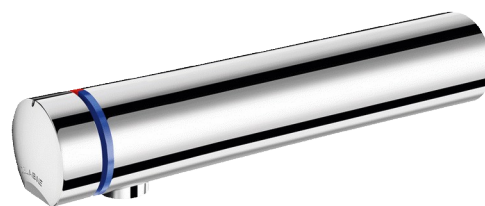

Mitigeur de lavabo temporisé TEMPOMIX 3

Réf. 794055

Déclenchement souple

DESCRIPTION

Mitigeur de lavabo temporisé TEMPOMIX 3 - Réf. 794055

Mitigeur temporisé monocommande de lavabo mural :
 Déclenchement souple.
 Réglage de la température et déclenchement sur le croisillon.
 Temporisation ~7 secondes.
 Débit préréglé à 3 l/min à 3 bar, ajustable de 1,5 à 6 l/min.
 Brise-jet antitartre inviolable.
 Corps en laiton massif chromé L. 190 mm.
 Fixation murale M1/2".
 Alimentation par le haut ou par le bas.
 Arrivées d'eau encastrées.
 Filtres et clapets antiretour.
 Butée de température réglable.
 Adapté aux PMR.
 Garantie 30 ans.

CARACTÉRISTIQUES TECHNIQUES

Mitigeur de lavabo temporisé TEMPOMIX 3 - Réf. 794055

Raccordement	M1/2"
Technologie	Temporisée
Longueur de bec	190 mm
Débit	3 l/min
Normes	    
Garantie	

AVANTAGES

-  Hyper-économie d'eau de 85 %
-  Déclenchement souple
-  Design épuré