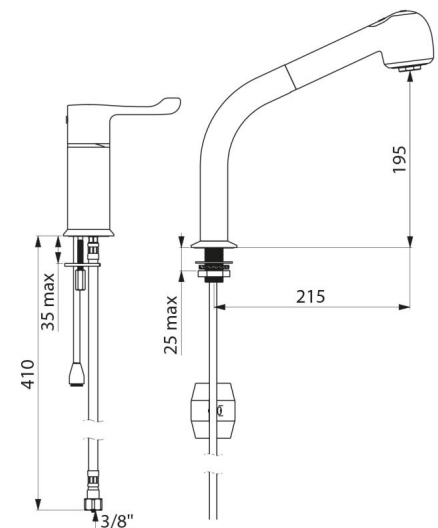

Combiné thermostatique d'évier SECURITHERM

Réf. H9613BEL

Combiné avec mitigeur séquentiel et colonne

DESCRIPTION

Combiné thermostatique d'évier SECURITHERM - Réf. H9613BEL

Combiné avec mitigeur SECURITHERM thermostatique séquentiel et colonne à douchette extractible.

Parfaitement adapté aux baignoires bébé.

Sécurité antibrûlure : fermeture automatique en cas de coupure d'eau froide ou d'eau chaude.

Isolation thermique antibrûlure Securitouch.

Séquentiel : ouverture et fermeture sur l'eau froide.

Aucun risque d'intercommunication entre l'eau chaude et l'eau froide.

Colonne orientable H.200 L.220.

Douchette extractible 2 jets à bascule brise-jet/pluie.

Cartouche thermostatique séquentielle antitartre pour réglage monocommande du débit et de la température.

Température réglable de l'eau froide jusqu'à 40°C avec butée de température verrouillée à 40°C.

Corps et colonne à intérieur lisse.

Débit régulé à 7 l/min.

Commande sans contact manuel par levier Hygiène L.100.

Tube de sortie eau mitigée en laiton L.160.

Flexible douchette BIOSAFE antiprolifération bactérienne : polyuréthane transparent, intérieur et extérieur lisse, faible contenance (intérieur Ø 6).

Contrepoids spécifique.

Flexibles PEX F3/8" avec filtres et clapet antiretour sur l'alimentation en eau froide.

Fixation renforcée par 2 tiges Inox.

Adapté aux PMR.

Garantie 30 ans.

CARACTÉRISTIQUES TECHNIQUES

Combiné thermostatique d'évier SECURITHERM - Réf. H9613BEL

Raccordement	F3/8"
Technologie	SECURITHERM séquentiel Securitouch
Hauteur de goutte	200 mm
Longueur de bec	220 mm
Débit	7 l/min
Butée de temperature	40°C
Finition	Laiton chromé
Normes	

AVANTAGES

Flexible douchette antiprolifération bactérienne

Corps et colonne à intérieur lisse