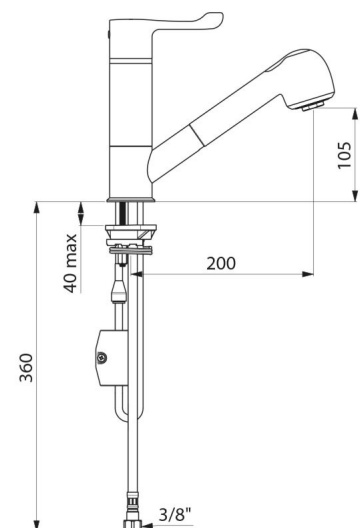

Mitigeur thermostatique d'évier SECURITHERM

Réf. H9612BEL

Mitigeur thermostatique monotrou avec douchette extractible

DESCRIPTION

Mitigeur thermostatique d'évier SECURITHERM - Réf. H9612BEL

Mitigeur de lavabo thermostatique SECURITHERM sur gorge parfaitement adapté aux baignoires bébé.
Mitigeur thermostatique séquentiel : ouverture et fermeture sur l'eau froide. Aucun risque d'intercommunication entre l'eau chaude et l'eau froide.
Sécurité antibrûlure : fermeture automatique en cas de coupure d'eau froide ou d'eau chaude.
Isolation thermique antibrûlure Securitouch.
Mitigeur monotrou avec bec orientable H.105 L.200.
Mitigeur séquentiel avec douchette extractible 2 jets à basculeur brise-jet/pluie.
Cartouche thermostatique séquentielle antitartre pour réglage séquentiel du débit et de la température.
Température réglable de l'eau froide jusqu'à 40°C avec butée de température engagée à 40°C.
Corps à intérieur lisse.
Débit réglé à 3 l/min.
Commande sans contact manuel par levier Hygiène L.100.
Flexible douchette BIOSAFE antiprolifération bactérienne : polyuréthane transparent pour assurer un bon remplacement en cas de présence de biofilm, intérieur et extérieur lisse.
Flexible petit diamètre (intérieur Ø 6) : faible contenance d'eau.
Contrepoids spécifique.
Flexibles PEX F3/8" avec filtres et clapet antiretour sur l'eau froide.
Fixation renforcée par 2 tiges Inox.
Mitigeur thermostatique particulièrement adapté pour les établissements de santé, EHPAD, hôpitaux et cliniques.
Mitigeur adapté aux personnes à mobilité réduite (PMR).
Mitigeur garanti 30 ans.

CARACTÉRISTIQUES TECHNIQUES

Mitigeur thermostatique d'évier SECURITHERM - Réf. H9612BEL