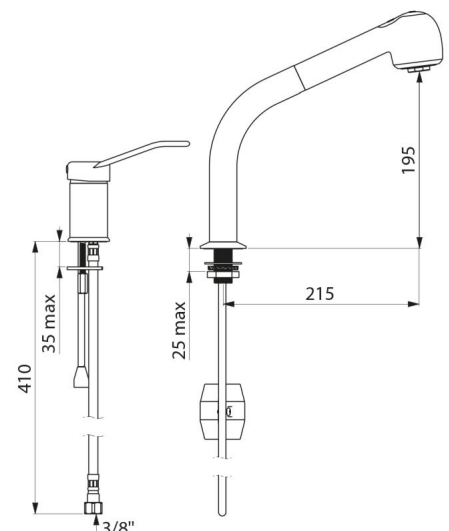

Robinetterie à équilibrage de pression avec douchette extractible

Réf. 2599EP

Mitigeur évier EP avec douchette extractible

DESCRIPTION

Robinetterie à équilibrage de pression avec douchette extractible - Réf. 2599EP

Mitigeur évier avec douchette et colonne à douchette extractible.
Mitigeur monotrou à équilibrage de pression avec colonne adaptés aux baignoires bébé.
Colonne orientable H.195 L.215 avec douchette extractible 2 jets à basculeur (brise-jet/jet pluie).
Cartouche céramique Ø 35 à équilibrage de pression avec butée de température maximale pré réglée.
Sécurité antibrûlure totale : débit d'EC restreint en cas de coupure d'EF (et inversement).
Température constante quelles que soient les variations de pression et de débit dans le réseau.
Isolation thermique antibrûlure Securitouch.
Corps du mitigeur monotrou et colonne à intérieur lisse.
Débit limité à 7 l/min à 3 bar.
Commande par manette ajourée.
Flexible douchette BIOSAFE antiprolifération bactérienne : polyuréthane transparent pour assurer un bon remplacement en cas de présence de biofilm, intérieur et extérieur lisse.
Flexible petit diamètre (intérieur Ø 6) : faible contenance d'eau.
Contrepoids spécifique.
Corps en laiton chromé.
Flexibles PEX F3/8".
Fixation renforcée par 2 tiges Inox.
Mitigeur mécanique à équilibrage de pression SECURITHERM avec douchette particulièrement adapté pour les établissements de santé, EHPAD, hôpitaux et cliniques.
Mitigeur monotrou adapté aux personnes à mobilité réduite (PMR).
Mitigeur monocommande garanti 30 ans.

CARACTÉRISTIQUES TECHNIQUES

Robinetterie à équilibrage de pression avec douchette extractible - Réf. 2599EP