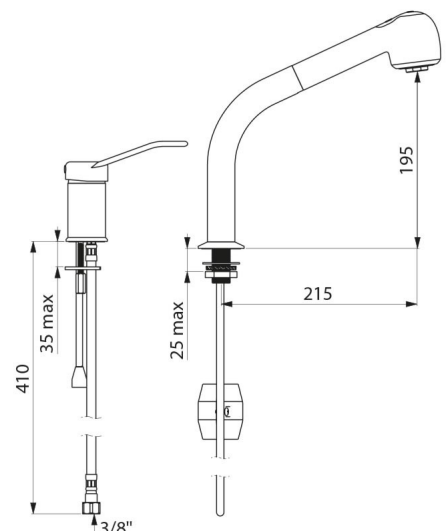

Robinetterie à équilibrage de pression avec douchette extractible

Réf. 2599EP

Mitigeur évier EP avec douchette extractible

DESCRIPTION

Robinetterie à équilibrage de pression avec douchette extractible - Réf. 2599EP

Mitigeur évier avec douchette et colonne à douchette extractible.
Mitigeur monotrou à équilibrage de pression avec colonne adaptés aux baignoires bébé.
Colonne orientable H.195 L.215 avec douchette extractible 2 jets à basculeur (brise-jet/jet pluie).
Cartouche céramique Ø 35 à équilibrage de pression avec butée de température maximale pré réglée.
Sécurité antibrûlure totale : débit d'EC restreint en cas de coupure d'EF (et inversement).
Température constante quelles que soient les variations de pression et de débit dans le réseau.
Isolation thermique antibrûlure Securitouch.
Corps du mitigeur monotrou et colonne à intérieur lisse.
Débit limité à 7 l/min à 3 bar.
Commande par manette ajourée.
Flexible douchette BIOSAFE antiprolifération bactérienne : polyuréthane transparent pour assurer un bon remplacement en cas de présence de biofilm, intérieur et extérieur lisse.
Flexible petit diamètre (intérieur Ø 6) : faible contenance d'eau.
Contrepoids spécifique.
Corps en laiton chromé.
Flexibles PEX F3/8".
Fixation renforcée par 2 tiges Inox.
Mitigeur mécanique à équilibrage de pression SECURITHERM avec douchette particulièrement adapté pour les établissements de santé, EHPAD, hôpitaux et cliniques.
Mitigeur monotrou adapté aux personnes à mobilité réduite (PMR).
Mitigeur monocommande garanti 30 ans.

CARACTÉRISTIQUES TECHNIQUES

Robinetterie à équilibrage de pression avec douchette extractible - Réf. 2599EP