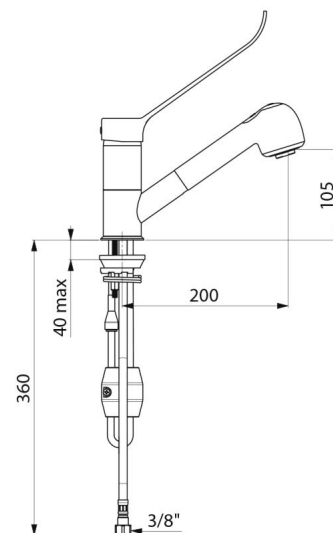

Mitigeur d'évier à équilibrage de pression avec douchette extractible

Réf. 2211LEP

Mitigeur mécanique EP monotrou avec douchette extractible

DESCRIPTION

Mitigeur d'évier à équilibrage de pression avec douchette extractible - Réf. 2211LEP

Mitigeur d'évier mécanique à équilibrage de pression sur gorge adapté aux baignoires bébé.

Mitigeur monotrou à douchette extractible avec bec orientable H.105 L.200. Cartouche céramique Ø 40 à équilibrage de pression avec butée de température maximale prééglée.

Sécurité antibrûlure totale : débit d'EC restreint en cas de coupure d'EF (et inversement).

Température constante quelles que soient les variations de pression et de débit dans le réseau.

Isolation thermique antibrûlure Securitouch.

Mitigeur mécanique avec douchette extractible 2 jets à basculeur brise-jet/jet pluie.

Corps à intérieur lisse.

Débit limité à 7 l/min à 3 bar.

Corps en laiton chromé et commande par levier Hygiène.

Flexible douchette BIOSAFE antiprolifération bactérienne : polyuréthane transparent pour assurer un bon remplacement en cas de présence de biofilm, intérieur et extérieur lisse.

Flexible petit diamètre (intérieur Ø 6) : faible contenance d'eau.

Contrepoids spécifique.

Flexibles PEX F3/8" avec filtres et clapets antiretour.

Fixation renforcée par 2 tiges Inox.

Mitigeur mécanique à équilibrage de pression SECURITHERM particulièrement adapté pour les établissements de santé, EHPAD, hôpitaux et cliniques.

Mitigeur monotrou adapté aux personnes à mobilité réduite (PMR).

Mitigeur garanti 30 ans.

CARACTÉRISTIQUES TECHNIQUES

Mitigeur d'évier à équilibrage de pression avec douchette extractible - Réf. 2211LEP