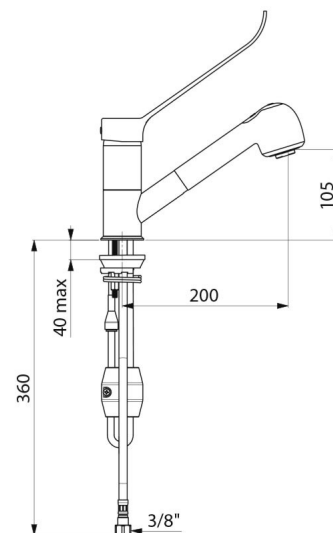

AVANTAGES

Débit restreint de l'EC en cas de coupure d'EF

Hygiène : flexible transparent à intérieur lisse

Levier Hygiène pour commande sans contact manuel

Confort : mitigeur à douchette extractible 2 jets