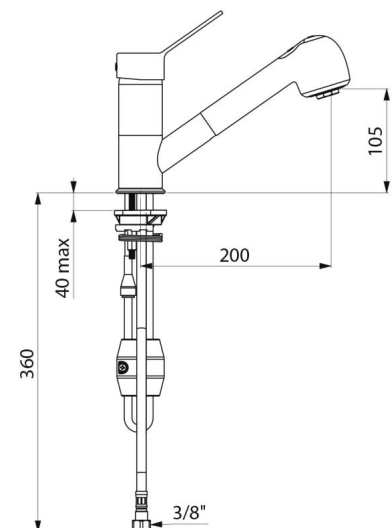

Mitigeur d'évier à équilibrage de pression avec douchette extractible

Réf. 2211EP

Mitigeur mécanique EP monotrou avec douchette extractible

DESCRIPTION

Mitigeur d'évier à équilibrage de pression avec douchette extractible - Réf. 2211EP

Mitigeur d'évier mécanique à équilibrage de pression sur gorge adapté aux baignoires bébé.

Mitigeur monotrou à douchette extractible avec bec orientable H.105 L.200. Cartouche céramique Ø 40 à équilibrage de pression avec butée de température maximale préréglée.

Sécurité antibrûlure totale : débit d'EC restreint en cas de coupure d'EF (et inversement).

Température constante quelles que soient les variations de pression et de débit dans le réseau.

Isolation thermique antibrûlure Securitouch.

Mitigeur mécanique avec douchette extractible 2 jets à basculeur brise-jet/jet pluie.

Corps à intérieur lisse.

Débit limité à 7 l/min à 3 bar.

Corps en laiton chromé et commande par manette pleine.

Flexible douchette BIOSAFE antiprolifération bactérienne : polyuréthane transparent pour assurer un bon remplacement en cas de présence de biofilm, intérieur et extérieur lisse.

Flexible petit diamètre (intérieur Ø 6) : faible contenance d'eau.

Contrepoids spécifique.

Flexibles PEX F3/8" avec filtres et clapets antiretour.

Fixation renforcée par 2 tiges Inox.

Mitigeur mécanique à équilibrage de pression SECURITHERM particulièrement adapté pour les établissements de santé, EHPAD, hôpitaux et cliniques.

Mitigeur monotrou adapté aux personnes à mobilité réduite (PMR).

Mitigeur garanti 30 ans.

CARACTÉRISTIQUES TECHNIQUES

Mitigeur d'évier à équilibrage de pression avec douchette extractible - Réf. 2211EP