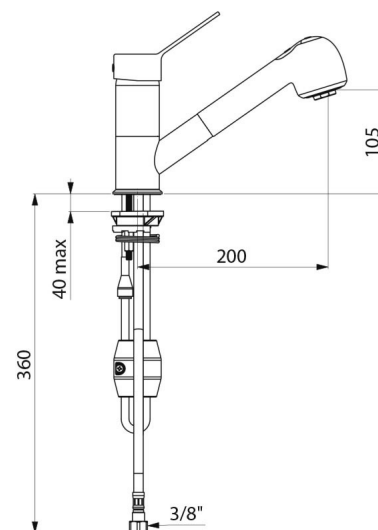

Mitigeur d'évier à équilibrage de pression avec douchette extractible

Réf. 2211EP

Mitigeur mécanique EP monotrou avec douchette extractible

DESCRIPTION

Mitigeur d'évier à équilibrage de pression avec douchette extractible - Réf. 2211EP

Mitigeur d'évier mécanique à équilibrage de pression sur gorge adapté aux baignoires bébé.

Mitigeur monotrou à douchette extractible avec bec orientable H.105 L.200. Cartouche céramique Ø 40 à équilibrage de pression avec butée de température maximale préréglée.

Sécurité antibrûlure totale : débit d'EC restreint en cas de coupure d'EF (et inversement).

Température constante quelles que soient les variations de pression et de débit dans le réseau.

Isolation thermique antibrûlure Securitouch.

Mitigeur mécanique avec douchette extractible 2 jets à basculeur brise-jet/jet pluie.

Corps à intérieur lisse.

Débit limité à 7 l/min à 3 bar.

Corps en laiton chromé et commande par manette pleine.

Flexible douchette BIOSAFE antiprolifération bactérienne : polyuréthane transparent pour assurer un bon remplacement en cas de présence de biofilm, intérieur et extérieur lisse.

Flexible petit diamètre (intérieur Ø 6) : faible contenance d'eau.

Contrepoids spécifique.

Flexibles PEX F3/8" avec filtres et clapets antiretour.

Fixation renforcée par 2 tiges Inox.

Mitigeur mécanique à équilibrage de pression SECURITHERM particulièrement adapté pour les établissements de santé, EHPAD, hôpitaux et cliniques.

Mitigeur monotrou adapté aux personnes à mobilité réduite (PMR).

Mitigeur garanti 30 ans.

CARACTÉRISTIQUES TECHNIQUES

Mitigeur d'évier à équilibrage de pression avec douchette extractible - Réf. 2211EP