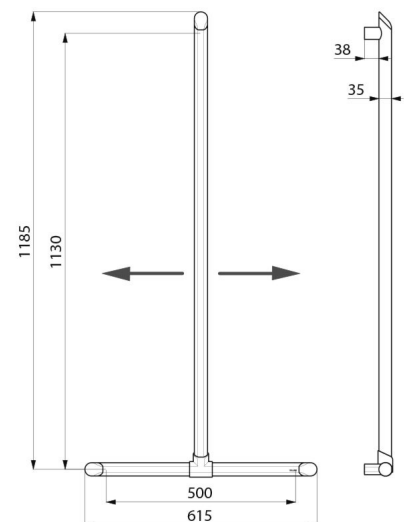

Barre de maintien en T avec remontée verticale coulissante Be-Line®

Réf. 511944W

Aluminium époxy blanc mat

DESCRIPTION

Barre de maintien en T avec remontée verticale coulissante Be-Line® - Réf. 511944W

Barre de maintien en T Be-Line® Ø 35 avec remontée verticale coulissante pour douche.

Utilisation comme barre d'appui et de maintien debout.

Aide et sécurise l'entrée et le déplacement dans la douche pour les personnes à mobilité réduite (PMR).

Fait fonction de barre de douche en T en ajoutant un support de douchette et/ou un porte-savon.

Emplacement de la remontée verticale réglable à la pose : possibilité de décaler sur la droite ou sur la gauche la position de la remontée afin de s'adapter à l'installation (emplacement de la robinetterie, profondeur du siège de douche ...).

Tube aluminium, épaisseur : 3 mm. Pied en aluminium massif.

Profil rond Ø 35 avec plat ergonomique antirotation pour une préhension optimale.

Finition aluminium époxy blanc mat permettant un bon contraste visuel avec les murs sombres.

Surface homogène facilitant l'entretien et l'hygiène.

Écartement entre la barre et le mur de 38 mm : encombrement minimum interdisant le passage de l'avant-bras afin d'éviter les risques de fractures lors d'une chute.

Fixations invisibles.

Livrée avec vis Inox Ø 8 x 70 mm pour mur béton.

Dimensions : 1130 x 500 mm.

Testée à plus de 200 kg. Maximum utilisateur recommandé : 135 kg.

Barre garantie 30 ans. Marquage CE.

CARACTÉRISTIQUES TECHNIQUES

Barre de maintien en T avec remontée verticale coulissante Be-Line® - Réf. 511944W

Hauteur	1130 mm
Longueur	500 mm
Diamètre	Ø 35
Ecartement au mur	38 mm
Épaisseur	3 mm
Finition	Aluminium époxy blanc mat
Normes	

AVANTAGES

Design innovant adapté à tous

Position de la remontée verticale ajustable