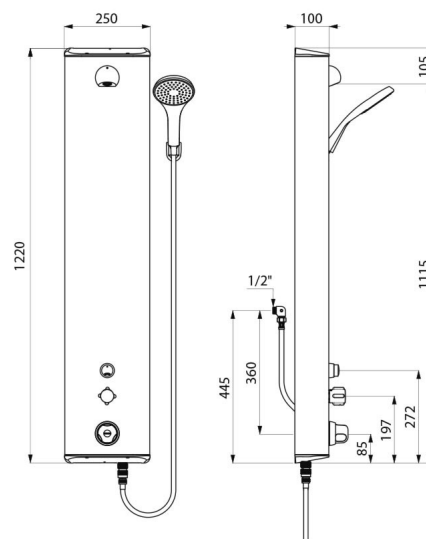

Colonne de douche bicommande SECURITHERM

Réf. 792334

Thermostatique temporisée et mécanique bicommande

DESCRIPTION

Colonne de douche bicommande SECURITHERM - Réf. 792334

Colonne de douche bicommande thermostatique : Colonne en Inox brossé grand modèle pour installation murale en applique. Alimentation cachée par flexibles M1/2". Mitigeur de douche thermostatique SECURITHERM. Température réglable : eau froide jusqu'à 38°C ; 1ère butée de température à 38°C, 2nde butée à 41°C. Sécurité antibrûlure : fermeture automatique en cas de coupure d'eau froide. Fonction anti "douche froide" : fermeture automatique en cas de coupure d'eau chaude. Pommeau de douche fixe ROUND chromé, inviolable et antitartre avec régulation automatique de débit à 6 l/min à 3 bar. Pommeau de douche avec flexible déclipable par raccord rapide STOP et support mural fourni. Robinet temporisé ~30 secondes à déclenchement souple pour commande du pommeau de douche fixe ROUND. Robinet non-temporisé pour commande du pommeau de douche avec flexible. Robinets d'arrêt. Fixations cachées. Filtres et clapets antiretour. Produit conçu pour supporter les chocs thermiques et chimiques dans le cadre des réglementations en vigueur. Colonne de douche adaptée aux PMR. Garantie 30 ans.

CARACTÉRISTIQUES TECHNIQUES

Colonne de douche bicommande SECURITHERM - Réf. 792334

Raccordement	M1/2"
Technologie	Non-temporisée et temporisée
Hauteur	1220 mm
Profondeur	100 mm
Largeur	250 mm
Débit	6 l/min
Butée de température	Thermostatique
Finition	Inox
Normes	ACS

AVANTAGES

- Régulation thermostatique de la température
- Arrêt immédiat en cas de coupure d'eau froide
- Pommeau de douche fixe ou amovible
- Gaine en inox, robinetteries en laiton