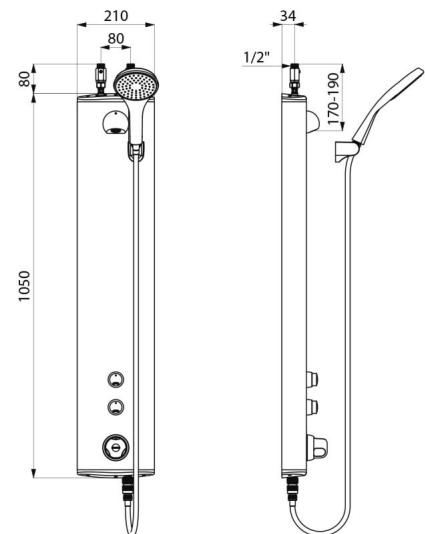

Colonne de douche temporisée bicommande **SECURITHERM**

Réf. 792320

Thermostatique temporisée bicommande

DESCRIPTION

Colonne de douche temporisée bicommande SECURITHERM - Réf. 792320

Colonne de douche temporisée bicommande et thermostatique :
Colonne en aluminium anodisé pour installation murale en applique.
Alimentation haute par robinets d'arrêt droits M1/2".
Mitigeur de douche thermostatique SECURITHERM.
Température réglable : eau froide jusqu'à 38°C ; 1ère butée de température à 38°C, 2nde butée à 41°C.
Sécurité antibrûlure : fermeture automatique en cas de coupure d'eau froide.
Fonction anti "douche froide" : fermeture automatique en cas de coupure d'eau chaude.
Possibilité de choc thermique.
Déclenchement souple.
Pommeau de douche fixe ROUND chromé, inviolable et antitartre avec régulation automatique de débit à 6 l/min à 3 bar.
Pommeau avec flexible déclipable par raccord rapide STOP et support mural fourni.
2 robinets temporisés ~30 secondes pour commande de douche fixe ROUND et du pommeau de douche avec flexible.
Fixations cachées.
Filtres et clapets antiretour.
Colonne de douche adaptée aux PMR.
Garantie 30 ans.

CARACTÉRISTIQUES TECHNIQUES

Colonne de douche temporisée bicommande SECURITHERM - Réf. 792320

Raccordement	M1/2"
Technologie	Temporisée
Hauteur	1050 mm
Profondeur	65 mm
Largeur	210 mm
Débit	6 l/min
Butée de température	Thermostatique
Finition	Aluminium
Normes	ACS  

AVANTAGES

-  Régulation thermostatique de la température
-  Arrêt immédiat en cas de coupure d'eau froide
-  Économie d'eau de 80 %
-  Gaine en aluminium, robinetteries en laiton

Garantie