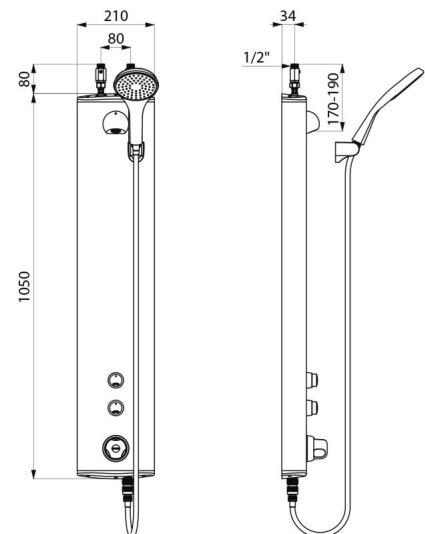

Colonne de douche temporisée bicommande SECURITHERM

Réf. 792320

Thermostatique temporisée bicommande

DESCRIPTION

Colonne de douche temporisée bicommande SECURITHERM - Réf. 792320

Colonne de douche temporisée bicommande et thermostatique :
Colonne en aluminium anodisé pour installation murale en applique.
Alimentation haute par robinets d'arrêt droits M1/2".
Mitigeur de douche thermostatique SECURITHERM.
Température réglable : eau froide jusqu'à 38°C ; 1ère butée de température à 38°C, 2nde butée à 41°C.
Sécurité antibrûlure : fermeture automatique en cas de coupure d'eau froide.
Fonction anti "douche froide" : fermeture automatique en cas de coupure d'eau chaude.
Possibilité de choc thermique.
Déclenchement souple.
Pommeau de douche fixe ROUND chromé, inviolable et antitartre avec régulation automatique de débit à 6 l/min à 3 bar.
Pommeau avec flexible déclinable par raccord rapide STOP et support mural fourni.
2 robinets temporisés ~30 secondes pour commande de douche fixe ROUND et du pommeau de douche avec flexible.
Fixations cachées.
Filtres et clapets antiretour.
Colonne de douche adaptée aux PMR.
Garantie 30 ans.

CARACTÉRISTIQUES TECHNIQUES

Colonne de douche temporisée bicommande SECURITHERM - Réf. 792320

Raccordement	M1/2"
Technologie	Temporisée
Hauteur	1050 mm
Profondeur	65 mm
Largeur	210 mm
Débit	6 l/min
Butée de température	Thermostatique
Finition	Aluminium
Normes	ACS

AVANTAGES

- Régulation thermostatique de la température
- Arrêt immédiat en cas de coupure d'eau froide
- Économie d'eau de 80 %
- Gaine en aluminium, robinetteries en laiton