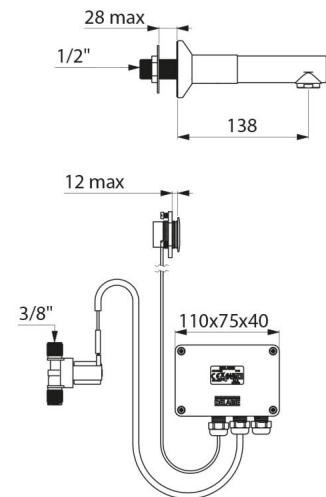

## DESCRIPTION

**Robinet de lavabo mural automatique TEMPOMATIC - Réf. 20804T2**

Robinet de lavabo électronique mural pour fixation sur panneau.  
 Robinet automatique à bec déclinable BIOCLIP.  
 Robinet infrarouge livré avec deux becs déclinables en Inox L.77 mm.  
 Boîtier électronique IP65 indépendant.  
 Alimentation sur secteur avec transformateur 230/12V.  
 Bec et embase à intérieur lisse (limitent les niches bactériennes).  
 Rinçage périodique paramétrable (préréglé à 60 sec toutes les 24 h après la dernière utilisation).  
 Débit limité à 4 l/min à 3 bar.  
 Détecteur de présence infrarouge antichoc.  
 Cellule de détection indépendante, à poser sur panneau mural.  
 Électrovanne M3/8" avec joint filtre.  
 Embase Ø 60 en laiton chromé.  
 Sécurité antiblocage en écoulement.  
 Robinet conforme aux exigences de la norme NF Médical.  
 Hauteur de pose préconisée : 110-200 mm au-dessus du plan de vasque.  
 Robinet électronique particulièrement adapté pour les établissements de santé, EHPAD, hôpitaux et cliniques.  
 Robinet automatique adapté aux personnes à mobilité réduite (PMR).  
 Robinet garanti 30 ans.  
 Deux modes de fermeture possibles :  
 - mode standard : écoulement temporisé, fermeture automatique ;  
 - mode ON/OFF : fermeture volontaire ou après 30 minutes d'écoulement.  
 Possibilité de réaliser un choc thermique.  
 En mode ON/OFF, positionner la cellule sur le côté du robinet.

## CARACTÉRISTIQUES TECHNIQUES

**Robinet de lavabo mural automatique TEMPOMATIC - Réf. 20804T2**

Raccordement	3/8"
Technologie	Robinet mural automatique
Profondeur	138 mm
Longueur de bec	77 mm
Débit	4 l/min à 3 bar
Finition	Laiton chromé
Normes	ACS CE   
Garantie	