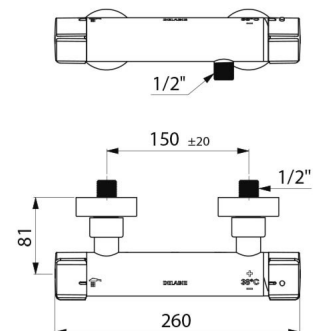

CARACTÉRISTIQUES TECHNIQUES

Mitigeur de douche thermostatique SECURITHERM - Réf. H9769S

| | |
|----------------------|---|
| Raccordement | M1/2" |
| Technologie | Mitigeur thermostatique SECURITHERM Securitouch, sans clapet antiretour |
| Longueur | 260 mm |
| Débit | 9 l/min à 3 bar |
| Butée de température | OUI |
| Finition | Laiton chromé |
| Normes | ACS    |
| Garantie |  |