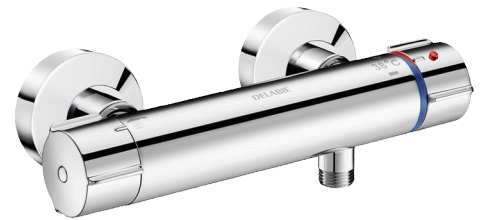

Mitigeur de douche thermostatique SECURITHERM

Réf. H9769S

Mitigeur thermostatique sans clapet antiretour

DESCRIPTION

Mitigeur de douche thermostatique SECURITHERM - Réf. H9769S

Mitigeur de douche thermostatique SECURITHERM bicommande.
Mitigeur thermostatique sans clapet antiretour sur les arrivées (limite la prolifération bactérienne).
Aucun risque d'intercommunication entre l'eau chaude et l'eau froide.
Mitigeur avec sécurité antibrûlure : fermeture automatique en cas de coupure d'alimentation en eau froide.
Fonction anti "douche froide" : fermeture automatique en cas de coupure d'alimentation en eau chaude.
Isolation thermique antibrûlure Securitouch.
Cartouche thermostatique antitartre pour le réglage de la température.
Tête céramique ¼ de tour pour le réglage du débit.
Température réglable jusqu'à 43°C.
Double butée de température : 1e butée déverrouillable à 41°C, 2nde butée engagée à 43°C.
Possibilité de réaliser aisément un choc thermique sans démontage du croisillon ni coupure de l'alimentation en eau froide.
Débit limité à 9 l/min à 3 bar.
Commande par croisillons ergonomiques.
Sortie de douche M1/2".
Filtres intégrés sur les arrivées F3/4".
Mitigeur avec raccords muraux excentrés standards M1/2" M3/4".
Mitigeur particulièrement adapté pour les établissements de santé, EHPAD, hôpitaux et cliniques.
Mitigeur thermostatique conforme aux exigences de la NF Médical.
Mitigeur adapté aux personnes à mobilité réduite (PMR).
Mitigeur de douche garanti 30 ans.

CARACTÉRISTIQUES TECHNIQUES

Mitigeur de douche thermostatique SECURITHERM - Réf. H9769S

| | |
|----------------------|---|
| Raccordement | M1/2" |
| Technologie | Mitigeur thermostatique SECURITHERM Securitouch, sans clapet antiretour |
| Longueur | 260 mm |
| Débit | 9 l/min à 3 bar |
| Butée de température | OUI |
| Finition | Laiton chromé |
| Normes | ACS    |
| Garantie |  |