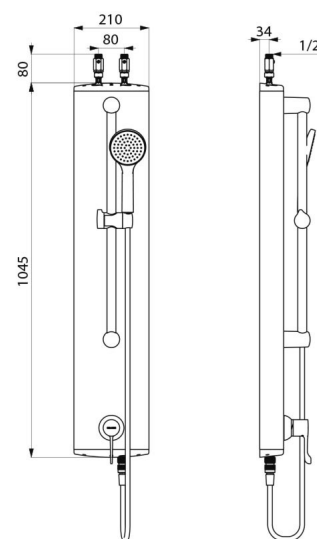

Colonne de douche aluminium avec mitigeur séquentiel

SECURITHERM

Réf. H9636BEL

Colonne de douche thermostatique avec mitigeur séquentiel

DESCRIPTION

Colonne de douche aluminium avec mitigeur séquentiel SECURITHERM - Réf. H9636BEL

Colonne de douche SECURITHERM en aluminium anodisé pour installation murale en applique.

Mitigeur de douche thermostatique séquentiel SECURITHERM.

Mitigeur thermostatique séquentiel : ouverture et fermeture sur l'eau froide. Aucun risque d'intercommunication entre l'eau chaude et l'eau froide.

Fonction anti "douche froide" : fermeture automatique en cas de coupure d'alimentation en eau chaude.

Mitigeur séquentiel avec sécurité antibrûlure : fermeture automatique en cas de coupure d'alimentation en eau froide.

Température réglable de l'eau froide jusqu'à 39°C.

Butée de température engagée à 39°C, réglable.

Possibilité de choc thermique.

Débit 9 l/min à 3 bar.

Pommeau de douche coulissant sur rampe chromée avec flexible déclipable par raccord rapide STOP.

Levier Hygiène L.100 mm.

Alimentation haute par robinets d'arrêt droits M1/2".

Fixations cachéeset . Filtres et clapets antiretour sur les arrivées.

Colonne de douche particulièrement adaptée pour les établissements de santé, EHPAD, hôpitaux et cliniques.

Mitigeur séquentiel conforme aux exigences de la norme NF Médical.

Adapté aux personnes à mobilité réduite (PMR).

Colonne de douche garantie 30 ans.

CARACTÉRISTIQUES TECHNIQUES

Colonne de douche aluminium avec mitigeur séquentiel SECURITHERM - Réf. H9636BEL

Alimentation	Haute par robinets d'arrêt droits M1/2"
Raccordement	M1/2"
Technologie	Mitigeur de douche thermostatique séquentiel
Hauteur	1045 mm
Largeur	210 mm
Débit	9 l/min
Butée de température	OUI
Finition	Aluminium

AVANTAGES