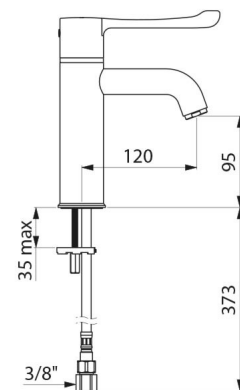

Mitigeur de lavabo thermostatique séquentiel SECURITHERM

Réf. H96001BEL

Mitigeur thermostatique monotrou séquentiel H.95 L.120

DESCRIPTION

Mitigeur de lavabo thermostatique séquentiel SECURITHERM - Réf. H96001BEL

Mitigeur de lavabo thermostatique SECURITHERM sur gorge.
Mitigeur thermostatique séquentiel : ouverture et fermeture sur l'eau froide. Aucun risque d'intercommunication entre l'eau chaude et l'eau froide. Absence de clapet antiretour sur les arrivées.
Sécurité antibrûlure : fermeture automatique en cas de coupure d'eau froide ou d'eau chaude.
Isolation thermique antibrûlure Securitouch.
Mitigeur monotrou avec bec courbé H.95 L.120 équipé d'un brise-jet hygiénique sans rétention d'impuretés et résistant aux chocs thermiques. Cartouche thermostatique séquentielle antitartre pour réglage monocommande du débit et de la température.
Température réglable de l'eau froide jusqu'à 40°C avec butée de température engagée à 40°C.
Possibilité de réaliser chocs thermique et chimique.
Corps et bec à intérieur lisse et à faible contenance d'eau.
Débit limité à 5 l/min à 3 bar.
Commande sans contact manuel par levier Hygiène L.146.
Sans tirette ni vidage.
Flexibles PEX F3/8" avec filtres et clapets antiretour.
Fixation renforcée par 2 tiges Inox.
Mitigeur particulièrement adapté pour les établissements de santé, EHPAD, hôpitaux et cliniques.
Mitigeur adapté aux personnes à mobilité réduite (PMR).
Mitigeur garanti 30 ans.
Modèle également disponible en version tubes cuivres.

CARACTÉRISTIQUES TECHNIQUES

Mitigeur de lavabo thermostatique séquentiel SECURITHERM - Réf. H96001BEL