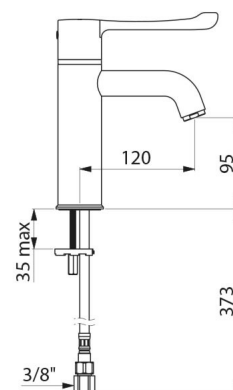

Mitigeur de lavabo thermostatique séquentiel **SECURITHERM**

Réf. H96001BEL

Mitigeur thermostatique monotrou séquentiel H.95 L.120

DESCRIPTION

Mitigeur de lavabo thermostatique séquentiel SECURITHERM - Réf. H96001BEL

Mitigeur de lavabo thermostatique SECURITHERM sur gorge.
Mitigeur thermostatique séquentiel : ouverture et fermeture sur l'eau froide.
Aucun risque d'intercommunication entre l'eau chaude et l'eau froide.
Absence de clapet antiretour sur les arrivées.
Sécurité antibrûlure : fermeture automatique en cas de coupure d'eau froide ou d'eau chaude.
Isolation thermique antibrûlure Securitouch.
Mitigeur monotrou avec bec courbé H.95 L.120 équipé d'un brise-jet hygiénique sans rétention d'impuretés et résistant aux chocs thermiques.
Cartouche thermostatique séquentielle antitartre pour réglage monocommande du débit et de la température.
Température réglable de l'eau froide jusqu'à 40°C avec butée de température engagée à 40°C.
Possibilité de réaliser chocs thermique et chimique.
Corps et bec à intérieur lisse et à faible contenance d'eau.
Débit limité à 5 l/min à 3 bar.
Commande sans contact manuel par levier Hygiène L.146.
Sans tirette ni vidage.
Flexibles PEX F3/8" avec filtres et clapets antiretour.
Fixation renforcée par 2 tiges Inox.
Mitigeur particulièrement adapté pour les établissements de santé, EHPAD, hôpitaux et cliniques.
Mitigeur adapté aux personnes à mobilité réduite (PMR).
Mitigeur garanti 30 ans.
Modèle également disponible en version tubes cuivres.

CARACTÉRISTIQUES TECHNIQUES

Mitigeur de lavabo thermostatique séquentiel SECURITHERM - Réf. H96001BEL