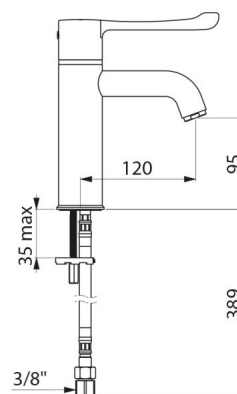

Mitigeur de lavabo thermostatique séquentiel SECURITHERM BIOCLIP

Réf. H96051BEL

Mitigeur thermostatique monotrou séquentiel H.95 L.120

DESCRIPTION

Mitigeur de lavabo thermostatique séquentiel SECURITHERM BIOCLIP -
Réf. H96051BEL

Mitigeur de lavabo thermostatique SECURITHERM sur gorge.
Mitigeur thermostatique séquentiel : ouverture et fermeture sur l'eau froide.
Aucun risque d'intercommunication entre l'eau chaude et l'eau froide.
BIOCLIP : mitigeur aisément déclipable pour nettoyage et désinfection.
Sécurité antibrûlure : fermeture automatique en cas de coupure d'eau froide ou d'eau chaude.
Isolation thermique antibrûlure Securitouch.
Mitigeur monotrou avec bec courbé H.95 L.120 équipé d'un brise-jet hygiénique sans rétention d'impuretés et résistant aux chocs thermiques.
Cartouche thermostatique séquentielle antitartre pour réglage monocommande du débit et de la température.
Température réglable de l'eau froide jusqu'à 40°C avec butée de température engagée à 40°C.
Possibilité de réaliser chocs thermique et chimique.
Corps et bec à intérieur lisse et à faible contenance d'eau.
Débit limité à 5 l/min à 3 bar.
Commande sans contact manuel par levier Hygiène L.146.
Sans tirette ni vidage.
Flexibles PEX F3/8" avec filtres et clapets antiretour.
Fixation renforcée par 2 tiges Inox.
Mitigeur particulièrement adapté pour les établissements de santé, EHPAD, hôpitaux et cliniques.
Mitigeur adapté aux personnes à mobilité réduite (PMR).
Mitigeur garanti 30 ans.
Modèle également disponible en version tubes cuivres.

CARACTÉRISTIQUES TECHNIQUES

Mitigeur de lavabo thermostatique séquentiel SECURITHERM BIOCLIP -
Réf. H96051BEL